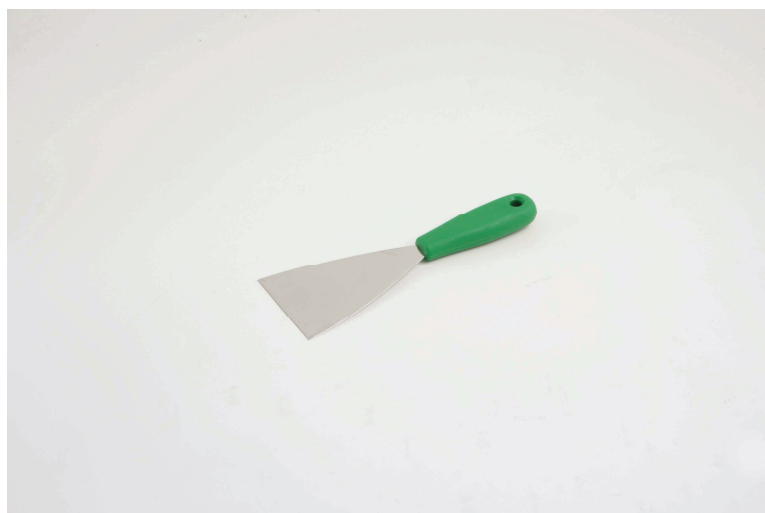

Spachtel, Kunststoffgriff grün 8088080-G

Produktdetails:

Gesamtlänge	230mm
Gesamtbreite	80mm
Besatzmaterial	/
Ausführung	Hart
Besatzhöhe	/
Durchmesser	/
Körpermaterial	Polypropylen/Edelstahl
Arbeitstemperatur	Bis max. 120°
Verformungstemperatur	/
Wasserdurchlauf	Nein
Six-Safe-Stielverbindung	Nein
Verpackungseinheit	12 Stück
Nettogewicht	0,065kg
EAN-Nummer	4052537012700
Zolltarifnummer	82159910